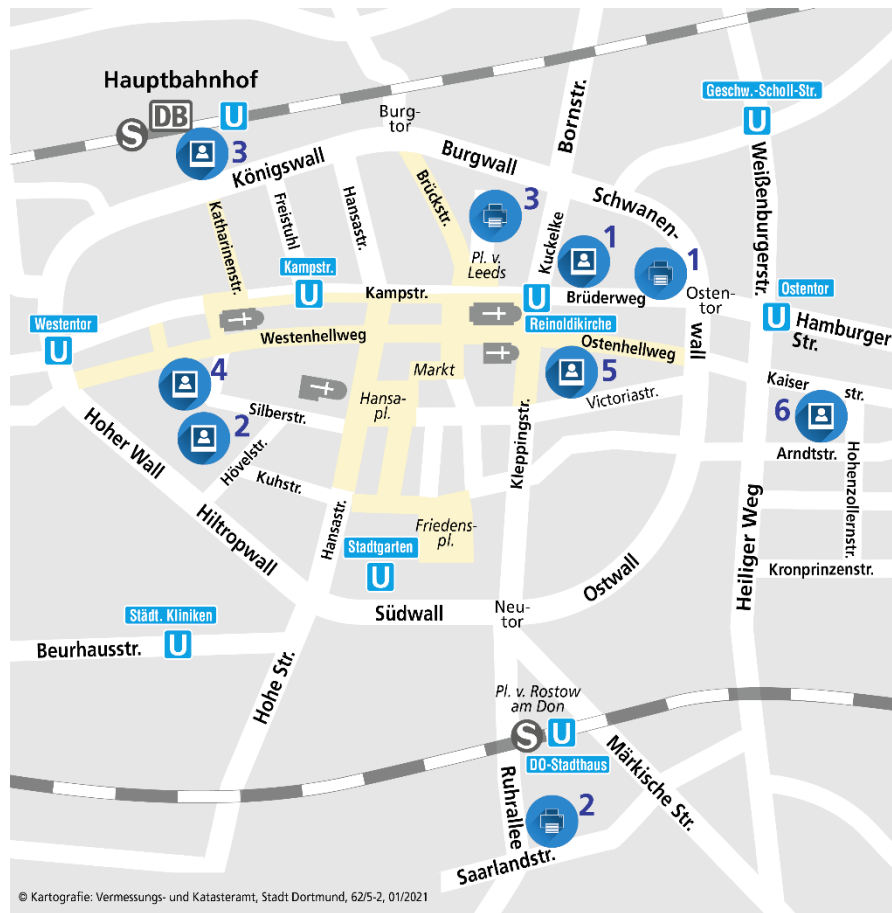

Hilfe für deine SchülerOnline Bewerbung

Kopiermöglichkeiten in der Innenstadt

Hier könnt ihr auch während des Lockdowns kopieren:

1. **Dortmunds Copier Center**
Brüderweg 28, Ecke Schwanenwall 8-10, 44135 Dortmund
2. **Dortmunds Copier Center copythek**
Ruhrallee 46, 44139 Dortmund
3. **bestKIOSKever**
Reinoldistr. 8, 44135 Dortmund

Möglichkeiten für Passbilder in der Innenstadt

Hier könnt ihr auch während des Lockdowns Passbilder erstellen lassen

1. **FotoFix-Automat**
U-Bahnf. Reinoldikirche, Brüderweg 2, 44135 Dortmund
Eingang am Restaurant Alex, Treppe runter
2. **FotoFix-Automat**
Dortmund Thier Galerie, Hoher Wall 5-1, 44137 Dortmund
(Eingang Ostwall)
3. **FotoFix-Automat**
Dortmund Hauptbahnhof, Königswall 15, 44137 Dortmund
4. **dmPassbildservice**
Westenhellweg 102-106, 44137 Dortmund (in der Thier-Galerie)
5. **dmPassbildservice**
Ostenhellweg 27-29, 44135 Dortmund
6. **dmPassbildservice**
Kaiserstraße 29, 44135 Dortmund